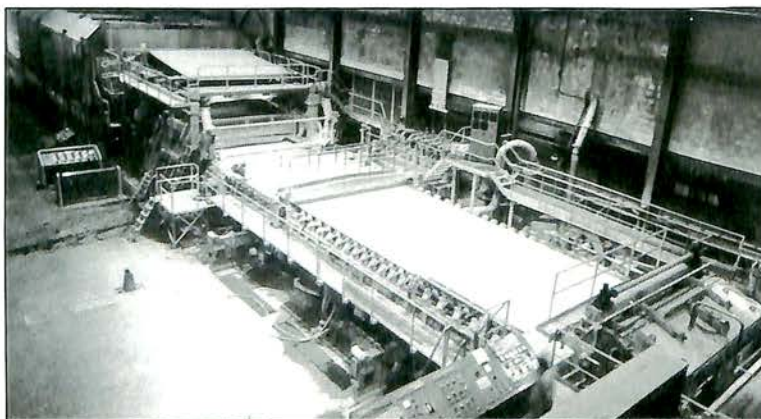

Tél. : 69.80.63.46

papeteries d'essonne

La machine n°9

Siège social : 16 rue de la Papeterie - 91100 Corbeil-Essonnes-Tél (1) 60 88 92 85 - Telex 604 019 F - Télécopie 64 96 64 84
S.A. au Capital de 10.250.000 F - R.C.S. Corbeil 332 920 578 - SIRET 332 920 578 00017 - APE 5002